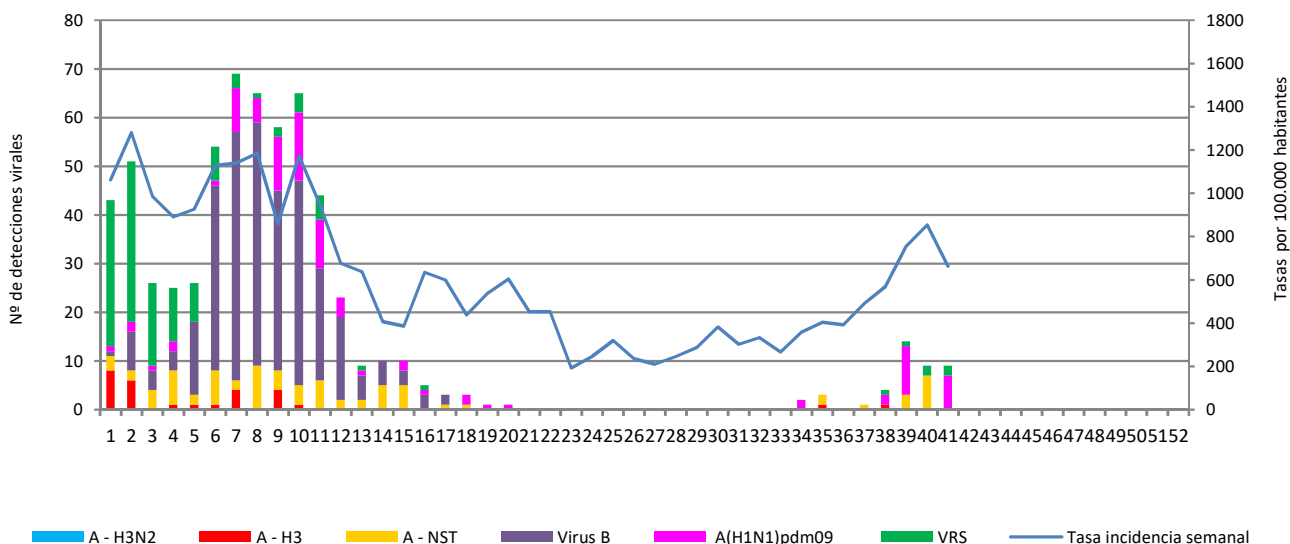

Número de casos notificados en la semana	192
Tasa de incidencia semanal (por cien mil habitantes)	663,28

Tasas de incidencia semanal IRAs.  
Detecciones (Centinela y No Centinela ) Gripe y Virus Respiratorio Sincitial.  
Red Centinela La Rioja 2023

Tasas de incidencia semanal IRAs por grupo de edad.  
Red Centinela La Rioja 2023-2024

Número de casos IRAG notificados en la semana	42
Población semanal cubierta	244570
Tasa de incidencia semanal (por cien mil habitantes)	17,17