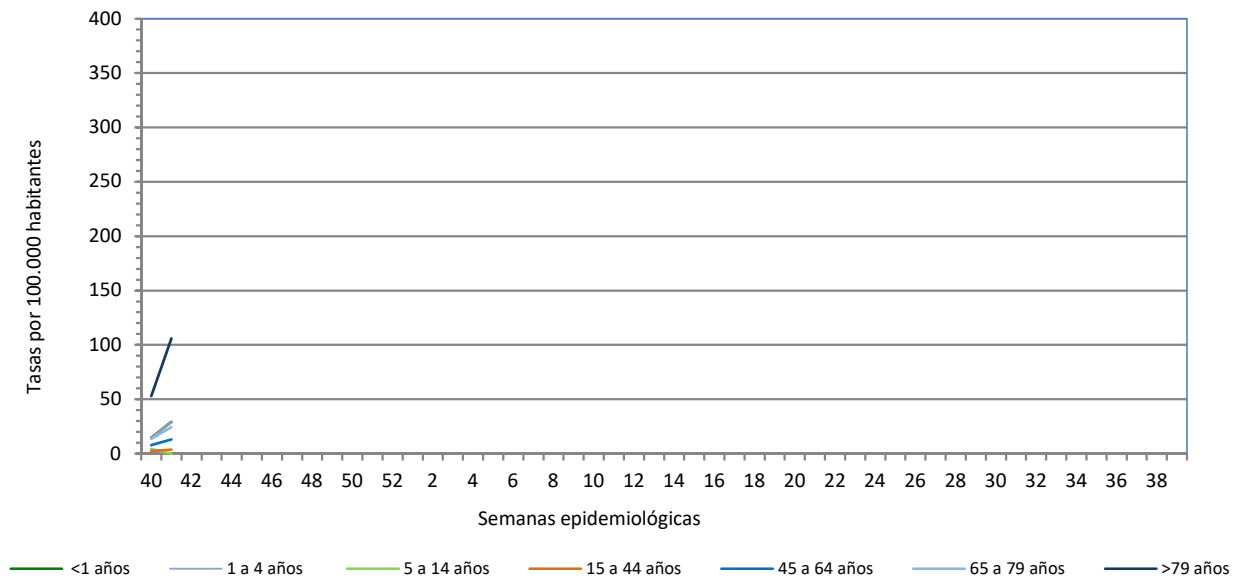

Número de casos IRAG notificados en la semana	42
Población semanal cubierta	244570
Tasa de incidencia semanal (por cien mil habitantes)	17,17

Tasas de incidencia semanal IRAG por grupo de edad.
Red Centinela La Rioja 2023-2024