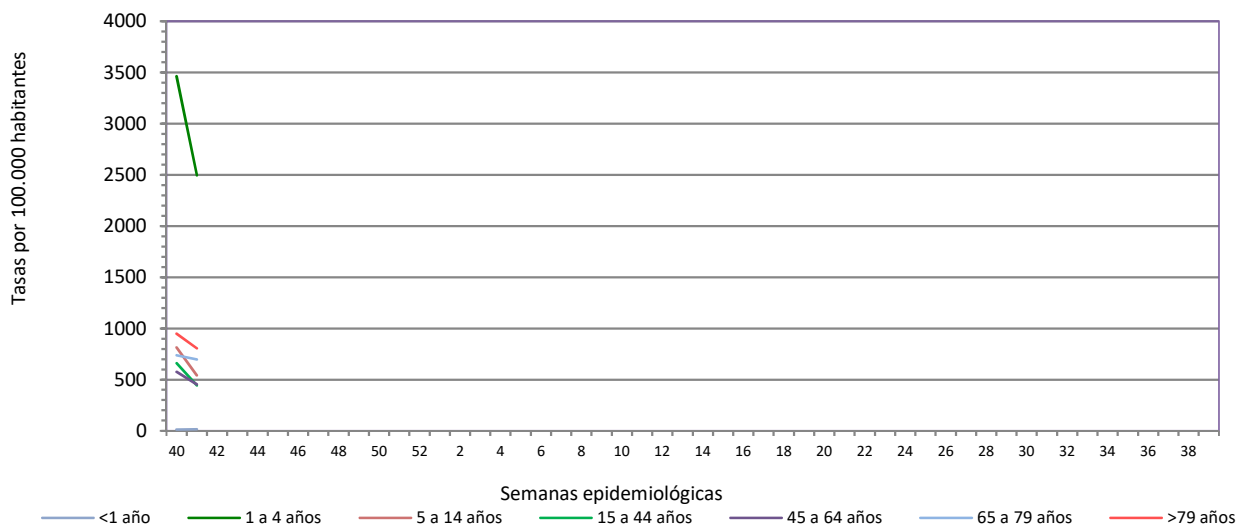

Número de casos notificados en la semana	192
Tasa de incidencia semanal (por cien mil habitantes)	663,28

Tasas de incidencia semanal IRAs.  
Detecciones (Centinela y No Centinela ) Gripe y Virus Respiratorio Sincitial.  
Red Centinela La Rioja 2023

Tasas de incidencia semanal IRAs por grupo de edad.  
Red Centinela La Rioja 2023-2024

Número de casos IRAG notificados en la semana	42
Población semanal cubierta	244570
Tasa de incidencia semanal (por cien mil habitantes)	17,17